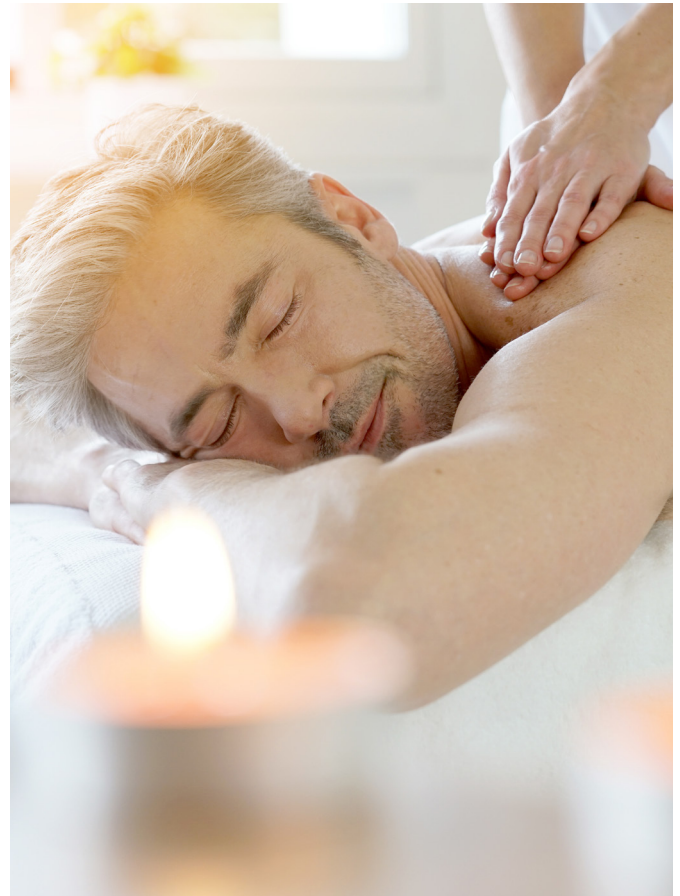

IHRE WOHLFÜHL TREATMENTS

KLASSISCHE MASSAGE

Teilmassage - ca. 25 min - € 45,00

Ganzkörpermassage - ca. 50 min - € 80,00

Die manuelle Massage ist eine der ältesten Behandlungsformen und für Körper und Seele gleich wohltuend. Durch die mechanische und thermische Einwirkung wird die Muskulatur gelockert, der Blut- und Lymphfluss gefördert und somit Verspannungen gelöst.

Durch die Lymphdrainage wird die Lymphe schneller und vermehrt zu den Hauptlymphknoten gepumpt. Über die Lymphkanäle findet die Reinigung des Körpers von Stoffwechselabbauprodukten statt. Lymphdrainage hilft also bei Ödemen, Flüssigkeitsansammlungen oder Muskelverspannungen. Sie wirkt ebenso entspannend und beruhigend.

ACCESS BARS

ca. 50 min - € 90,00

So sanft und doch so wirkungsvoll. Die Access Bars sind 32 Punkte am Kopf, die bestimmte Lebensbereiche zugeordnet sind. All deine Gedanken, Vorstellungen, Standpunkte, Sichtweise und Emotionen, die du jemals zu deinen Lebensthemen hattest, sind darin gespeichert. Durch sanfte Berührung der jeweiligen Punkte, können Informationen die dich negativ belasten, behindern oder beschränken, freigesetzt und gelöscht werden. Nach ca. einer Stunde wird es dir ein Lächeln in dein Gesicht zaubern.